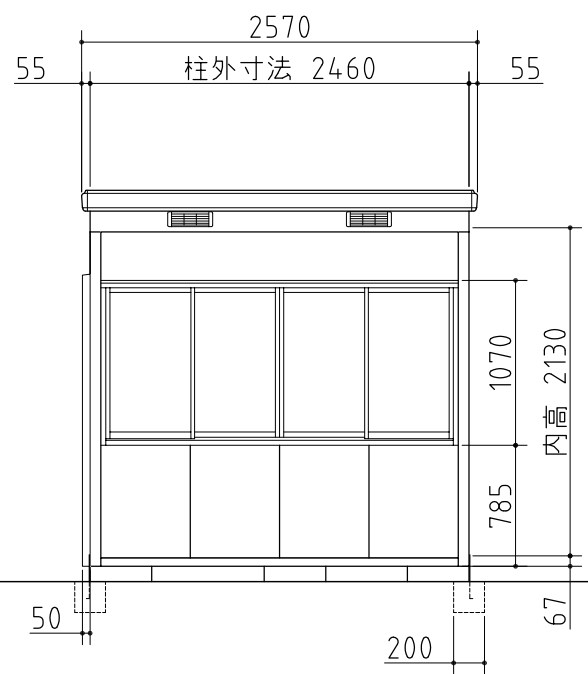

断面図

平面図

左側面図

正面図

右側面図

外形図 〈縮尺〉 S=1/50
~一般型・多雪地型~
機種名 **SMK-61HGMM**
 ○ドア部有効開口寸法: 677 × 1760 (mm)
 ○床面積: 6.05㎡(1.83坪)