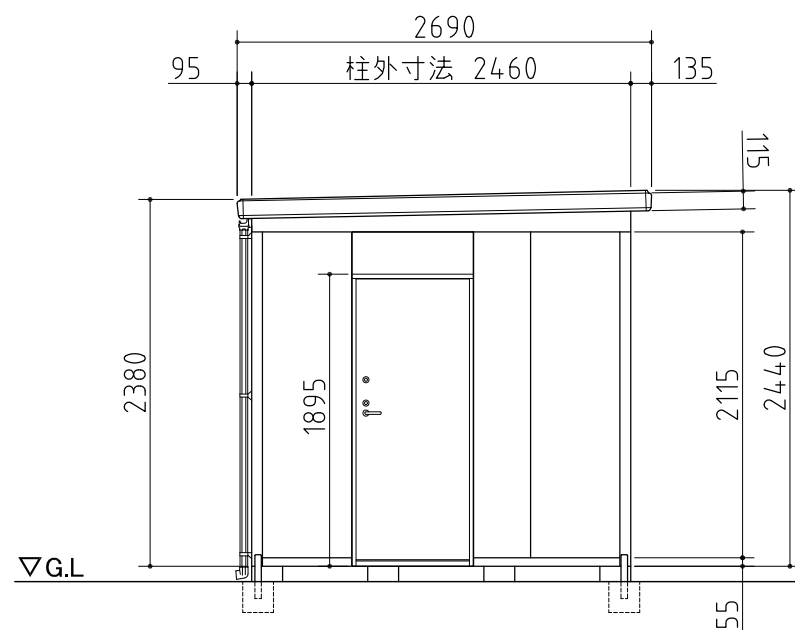

断面図

平面図

左側面図

正面図

右側面図

外形図 〈縮尺〉 S=1/50
~一般型・多雪地型~
機種名 **SMK-61HGMM**
 ○ドア部有効開口寸法: 677 × 1760 (mm)
 ○床面積: 6.05㎡(1.83坪)