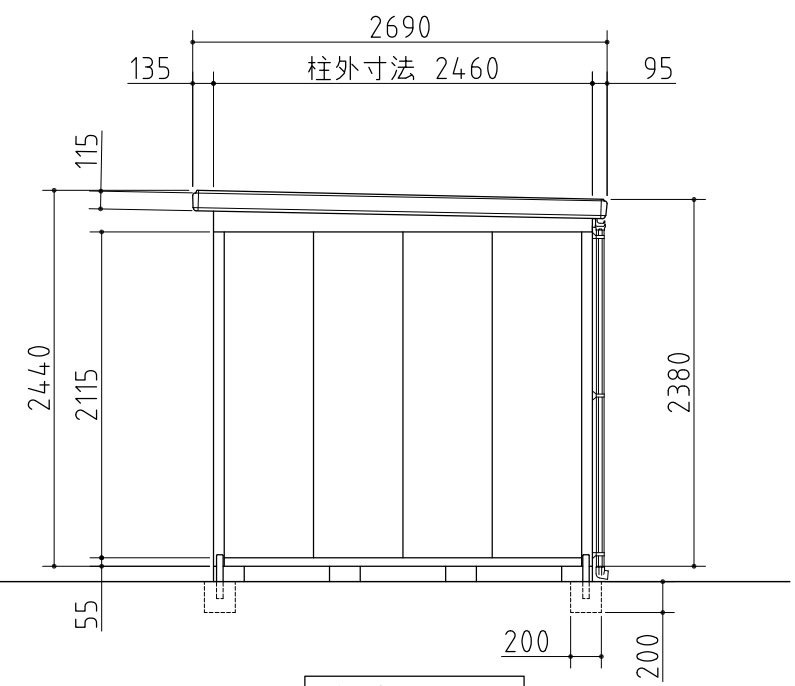

断面図

平面図

左側面図

正面図

右側面図

外形図 〈縮尺〉 S=1/50
~一般型・多雪地型~
機種名 **SMK-61HGMM**
 ○ドア部有効開口寸法: 677 × 1760 (mm)
 ○床面積: 6.05㎡(1.83坪)