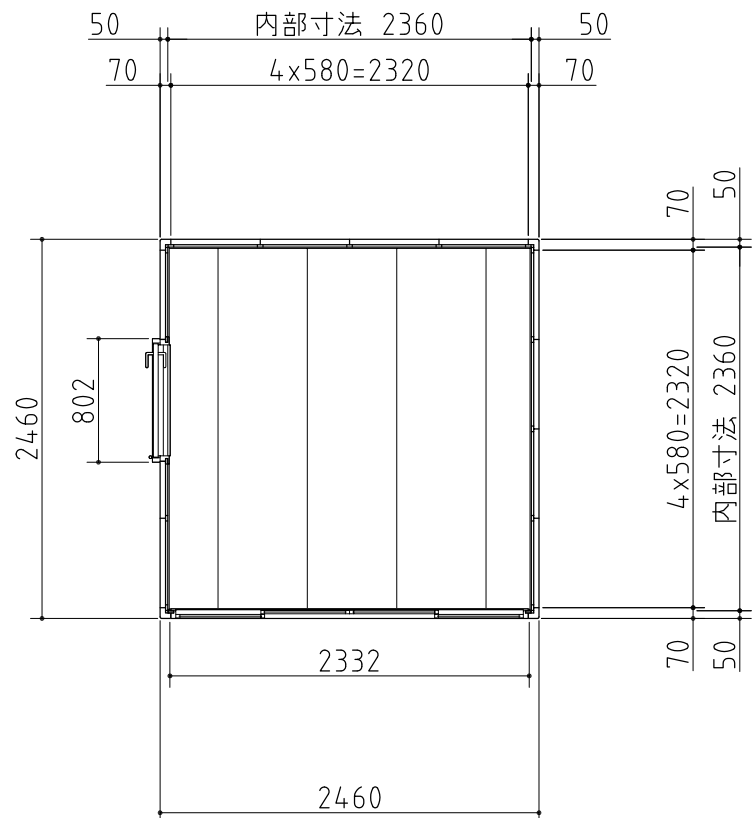

断面図

平面図

左側面図

正面図

右側面図

外形図 〈縮尺〉 S=1/50
~一般型・多雪地型~
機種名 **SMK-61HGMM**
 ○ドア部有効開口寸法: 677 × 1760 (mm)
 ○床面積: 6.05㎡(1.83坪)